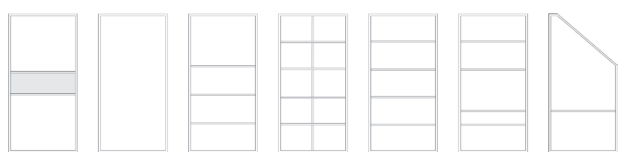

PROFILFÄRGER

- Vit, silver, antik och svart matt.

SPRÖJS

- Lös: 30 mm hög (färg följer profilen).
- Fasta: 30 mm hög (färg följer profilen).
- Vertikal spröjs: 30 mm bred (färg följer profilen).

FAKTA

- Tak- och golvskena levereras i samma färg som dörrrens ram. Finns som enkel-, dubbel- eller 3-spårig skena.
- Pristillägg för 3-spårig skena.
- Priset är inklusive tak- och golvskena, dubbelhäftande tape, positionsstopp, skruvar för takskena och anslagsknoppar för dörrarna.
- Skjutdörren kan justeras +13/-6 mm på höjden.
- Placering av golvskena 15 mm från gavelns framkant.
- Den dyraste fyllningstyp som ingår i en kombinationsdörr anger dörrrens prisgrupp.
- Pristillägg för spröjs.
- Snedskärning är möjlig.
- Snedskärning är inkl. styrskena och styrstag.
- Målat glas och spegelfyllning har säkerhetsfolie på baksidan (B sida).
- Levereras med positionsstopp (magnet) och mjukstängning.