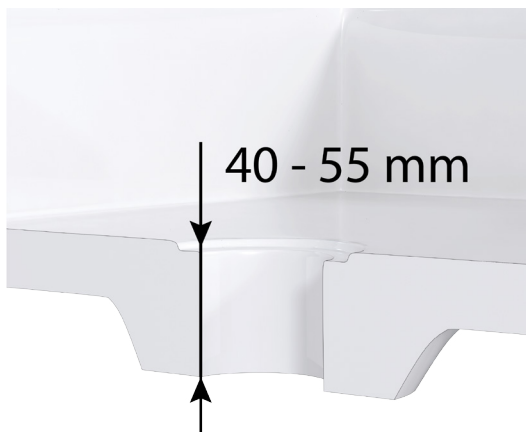

TÄNK PÅ!

- Vattenlåset kan ej kombineras med andra bottenventiler.

BENÄMNING	ARTIKEL
Bottenventil och vattenlås Easyclean	BWLASEASYCLEAN