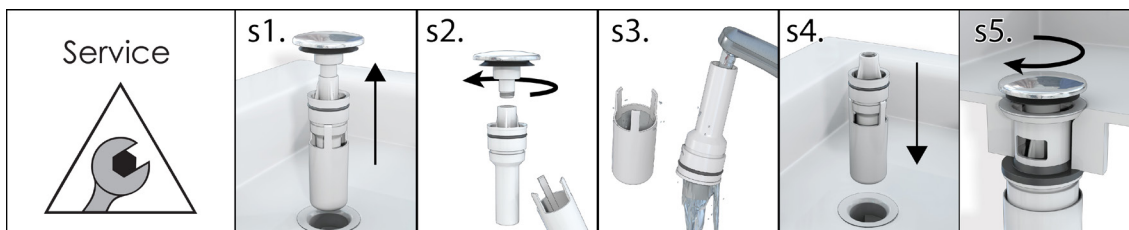

TÄNK PÅ!

- Vattenlåset kan ej kombineras med andra bottenventiler.

BENÄMNING	ARTIKEL
Bottenventil och vattenlås Easyclean	BWLASEASYCLEAN