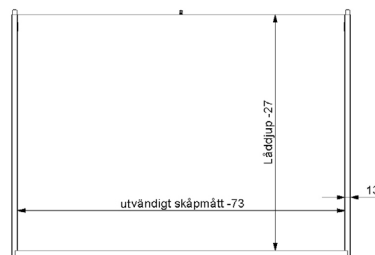

PRODUKTBLAD

DESIGN BOX I TRÄ

MATERIAL

- Sidor och bakstycke är av vitpigmenterad ask.
- Botten är av ask mönstrad melaminbelagd spånskiva.

FUNKTIONER

- På samtliga lådor är Bärformågan 40 kg.
- Samtliga lådor är mjukstängande (BLUMOTION).
- Lådfronterna är justerbara i sidled, höjdlid, djupled samt frontvinkel.

BOTTENMATTOR

- Lådan kommer som standard med en bottenmatta av syntetfilt i mörkgrå färg förutom i soplådan där den grå gummimattan som finns i Design box II är standard. Bottenmattan ingår i alla lådor.

	Låg	Normal	Hög	SOP
A	39mm	63mm	147mm	212mm

PB 16-02-23-7 KÅI