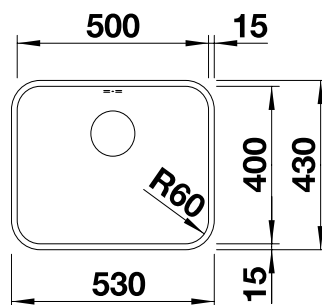

BLANCO Supra 500-U

BLANCO
GERMANY

BLANCO Supra 500-U

Rostfritt stål 518205
borstad finish

Placering: Endast som foto
Kranhål: Nej
Korgventil: Ja
Excenter: Nej
Låddjup: 175 mm
Rörset: Ja
Vattenlås: Ja
Förborrning: -