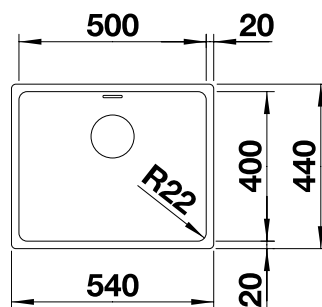

## BLANCO Andano 500-U

Rostfritt stål 518313  
Satin polerad

Placering:	Endast som foto
Kranhål:	Nej
Korgventil:	Ja
Excenter:	Nej
Låddjup:	190 mm
Rörset:	Ja
Vattenlås:	Ja
Förborrning:	-