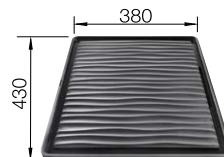

Avrinningsplan 226545