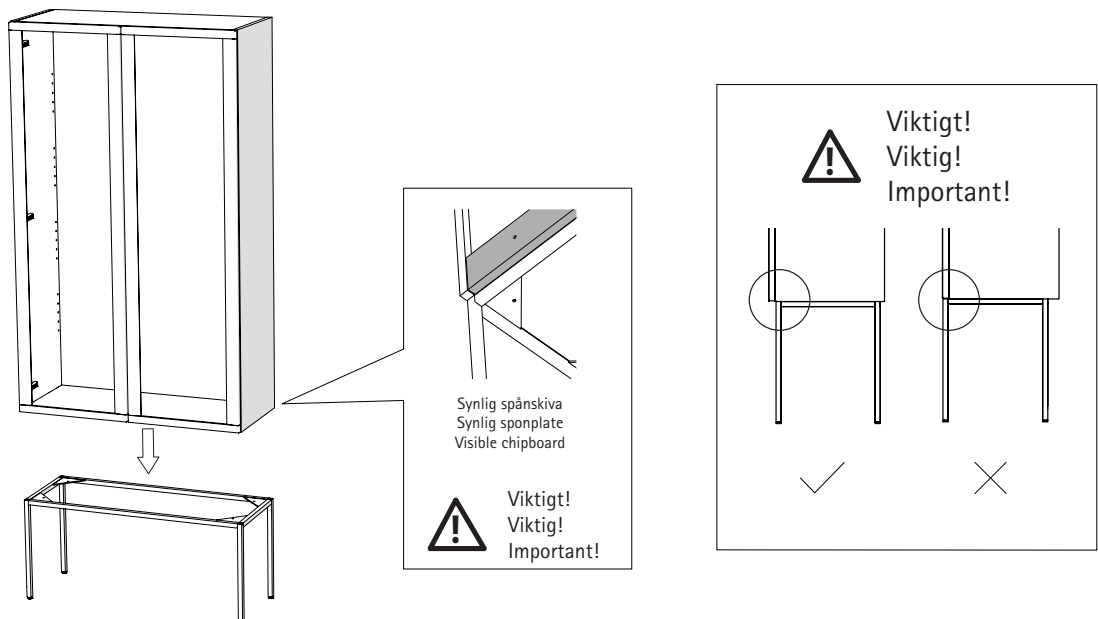

MONTERINGSANVISNING ASSEMBLY GUIDE

ACCENTMÖBEL LOUNGE

AKSENTMØBEL LOUNGE / ACCENT FURNITURE LOUNGE

Eftersom det finns många olika väggmaterial, medföljer ej skruvar för väggfästning. För råd om lämpliga skruvsystem, kontakta din lokala fackhandlare. **Observera att skåpet måste fixeras i vägg med lämpligt skruvförband!** Benstället är i första hand dekorativt och ej avsett att bära skåpet och dess innehåll.

Ettersom det finnes mange ulike typer av veggmateriale følger ikke skruer med. Kontakt din lokale byggevarehandel for råd om valg av skruer og festebeslag. **Husk at skåpet må festes til vegg med passende skruer. Benstativet er først og fremst dekorativt, og bærer ikke skåpet med innhold.**

As wall materials vary, screws for fixing to wall are not included. For advice on suitable screw systems, contact your local hardware dealer. **Note that the cupboard has to be fixed to the wall with screws suitable for the wall material!** The leg assembly is primarily for decorative purposes and is not intended to carry the load of the cupboard and its content.

1

2

Ballingslöv®