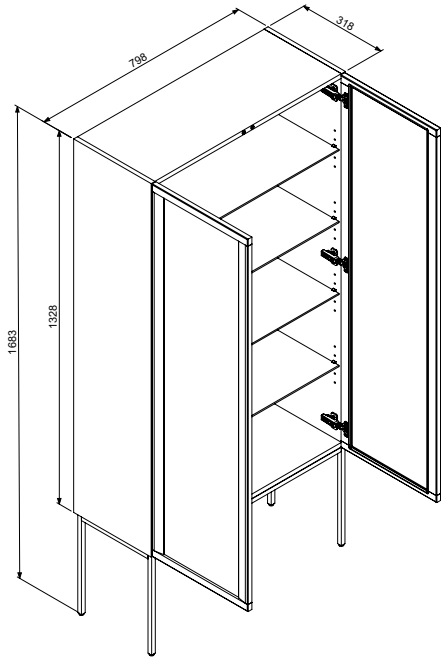

MONTERINGSANVISNING ASSEMBLY GUIDE

ACCENTMÖBEL LOUNGE

AKSENTMØBEL LOUNGE / ACCENT FURNITURE LOUNGE

Eftersom det finns många olika väggmaterial, medföljer ej skruvar för väggfästning. För råd om lämpliga skruvsystem, kontakta din lokala fackhandlare. **Observera att skåpet måste fixeras i vägg med lämpligt skruvförband!** Benstället är i första hand dekorativt och ej avsett att bära skåpet och dess innehåll.

Ettersom det finnes mange ulike typer av veggmateriale følger ikke skruer med. Kontakt din lokale byggevarehandel for råd om valg av skruer og festebeslag. **Husk at skåpet må festes til vegg med passende skruer. Benstativet er først og fremst dekorativt, og bærer ikke skåpet med innhold.**