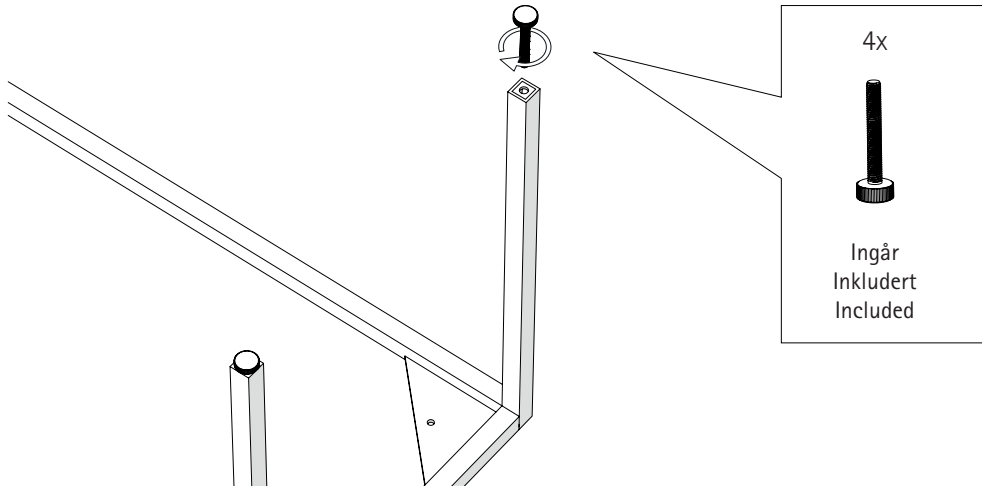

Eftersom det finns många olika väggmaterial, medföljer ej skruvar för väggfästning. För råd om lämpliga skruvsystem, kontakta din lokala fackhandlare. **Observera att skåpet måste fixeras i vägg med lämpligt skruvförband!** Benstället är i första hand dekorativt och ej avsett att bära skåpet och dess innehåll.

Ettersom det finnes mange ulike typer av veggmateriale følger ikke skruer med. Kontakt din lokale byggevarehandel for råd om valg av skruer og festebeslag. **Husk at skåpet må festes til vegg med passende skruer. Benstativet er først og fremst dekorativt, og bærer ikke skåpet med innhold.**

As wall materials vary, screws for fixing to wall are not included. For advice on suitable screw systems, contact your local hardware dealer. **Note that the cupboard has to be fixed to the wall with screws suitable for the wall material!** The leg assembly is primarily for decorative purposes and is not intended to carry the load of the cupboard and its content.

1