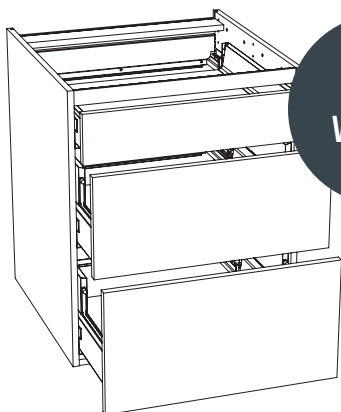

## STANDARD

**BÄNKSKÅPSSTOMME 719 MM HÖG**  
med sockel 150 mm

FINNS  
207 ST  
VALBARA  
SKÅP