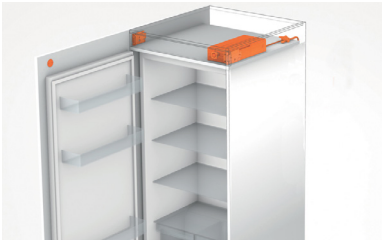

## BALLINGSLÖV

---

Nu erbjuds motorassisterad öppning (servodrive) även till integrerad kyl och frys. Motorn monterar över kylan eller frysen och aktiveras genom att trycka på dörren.

---