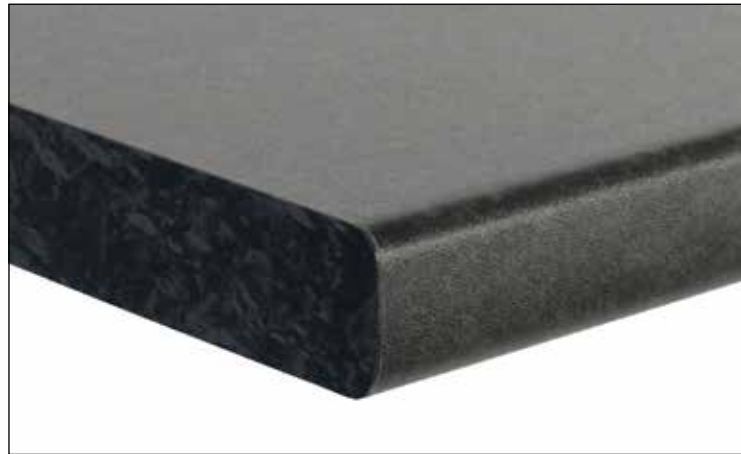

Laminat standard

Olika utföranden i framkant.

RAK LAMINAT

POSTFORMAD

3 MM TRÄLIST PÅSATT

ALU-LOOK / ABS