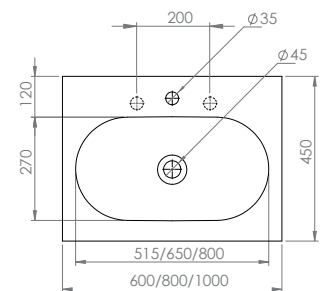

PRODUKTBLAD # 1

CURVE - NYTT TVÄTTSTÄLL I PORSLIN

BAD

BALLINGSLÖV

Nu vidareutvecklar vi serien Bright med ännu ett vackert tvättställ i porslin.

Därmed erbjuder vi nu 3 tvättställ i olika utförande i Bright-serien. Det nya tvättstället heter Curve och finns i bredderna 600, 800 och 1000 mm. Tvättstället har en oval tvättho med helt runda hörn. Tvätthons form kombinerat med porslinet gör det oerhört enkelt att rengöra, samtidigt ger det en väldigt bra vattenavrinning. Tvätthons storlek ökar proportionerligt i takt med att bredden på tvättstället ökar (se bilder nedan).

PRODUKTBLAD # 1

CURVE - NYTT TVÄTTSTÄLL I PORSLIN

MATERIAL Porcelain.

BOTTENVENTIL Använd bottenventil PUM 60M (beställs separat).

MÅTT

Bredd: 600 mm	Höjd: 50 mm	Djup: 450 mm
Bredd: 800 mm	Höjd: 50 mm	Djup: 450 mm
Bredd: 1000 mm	Höjd: 50 mm	Djup: 450 mm

Bredd 600

Bredd 800

Bredd 1000

BENÄMNING	KORTSPRÅK	PRIS INK MOMS	KOMMENTAR
TVÄTTST. 60C CURVE	T60PC	3195:-	Bottenventil PUM 60M
TVÄTTST. 80C CURVE	T80PC	3795:-	Bottenventil PUM 60M
TVÄTTST. 100C CURVE	T100PC	4595:-	Bottenventil PUM 60M