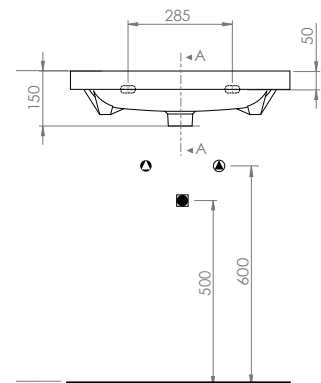

PRODUKTBLAD # 1

CURVE - NYTT TVÄTTSTÄLL I PORSLIN

BAD

BALLINGSLÖV

Nu vidareutvecklar vi serien Bright med ännu ett vackert tvättställ i porslin.

Därmed erbjuder vi nu 3 tvättställ i olika utförande i Bright-serien. Det nya tvättstället heter Curve och finns i bredderna 600, 800 och 1000 mm. Tvättstället har en oval tvättho med helt runda hörn. Tvätthons form kombinerat med porslinet gör det oerhört enkelt att rengöra, samtidigt ger det en väldigt bra vattenavrinning. Tvätthons storlek ökar proportionerligt i takt med att bredden på tvättstället ökar (se bilder nedan).

PRODUKTBLAD # 1

CURVE - NYTT TVÄTTSTÄLL I PORSLIN

MATERIAL Porcelain.

BOTTENVENTIL Använd bottenventil PUM 60M (beställs separat).

MÅTT

Bredd: 600 mm	Höjd: 50 mm	Djup: 450 mm
Bredd: 800 mm	Höjd: 50 mm	Djup: 450 mm
Bredd: 1000 mm	Höjd: 50 mm	Djup: 450 mm

Bredd 600

Bredd 800

Bredd 1000

BENÄMNING	KORTSPRÅK	PRIS INK MOMS	KOMMENTAR
TVÄTTST. 60C CURVE	T60PC	3195:-	Bottenventil PUM 60M
TVÄTTST. 80C CURVE	T80PC	3795:-	Bottenventil PUM 60M
TVÄTTST. 100C CURVE	T100PC	4595:-	Bottenventil PUM 60M