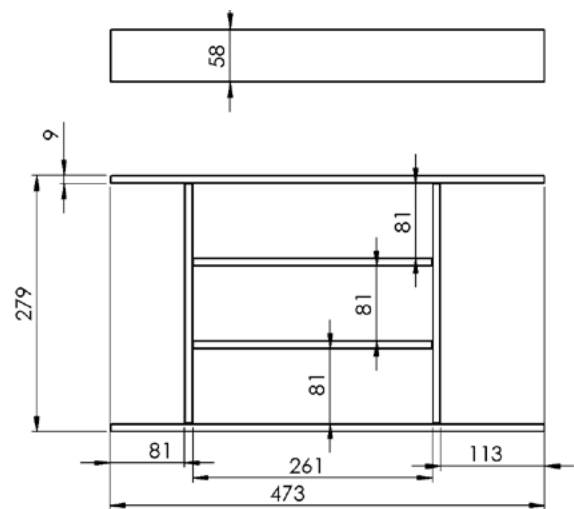

LÅDDJUP: 550

LÅDDJUP: 500

BESKRIVNING	ARTIKEL	KOMMENTAR
Insatsfack, bestick, trä, D=500	IFT50	500mm passar träldda samt 500mm djup Design box II samt A105
Insatsfack, bestick, trä, D=550	IFT55	550mm passar Design box II