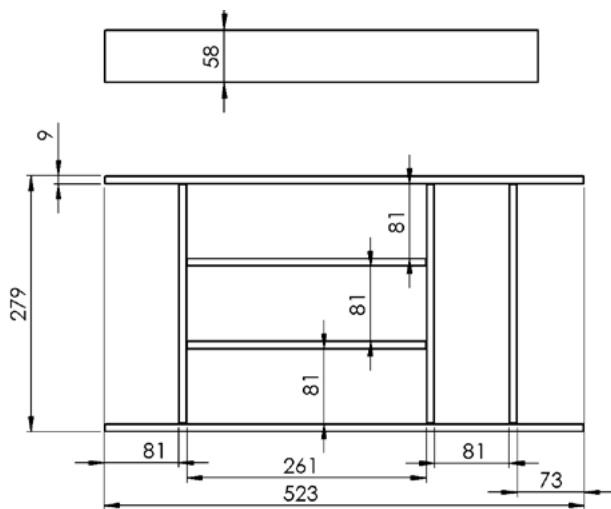

KÖK

BALLINGSLÖV

Nu finns ett bestickinsatsfack i trä tillgängligt för Design box i trä samt Design box II. Bestickinsatsfacken är tillverkade av massiv vitpigmenterad ask som Design boxen i trä. Träinsatsen går att kombinera med andra tillbehör i trä serien för att skapa en snygg och praktisk förvaring.

LÅDDJUP: 550

LÅDDJUP: 500

BESKRIVNING	ARTIKEL	KOMMENTAR
Insatsfack, bestick, trä, D=500	IFT50	500mm passar träldda samt 500mm djup Design box II samt A105
Insatsfack, bestick, trä, D=550	IFT55	550mm passar Design box II