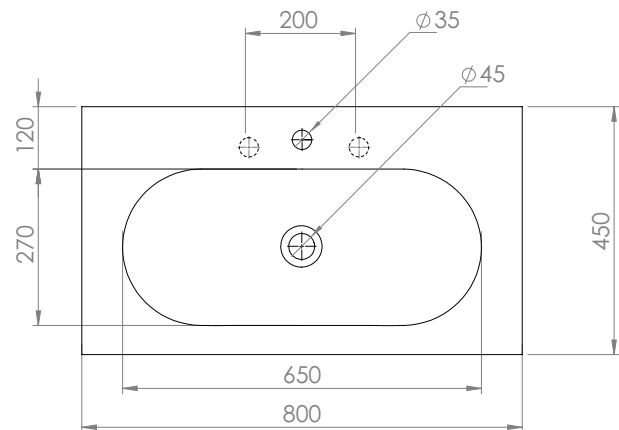

CURVE - 800

Tvättstället CURVE, passar till kommoder i BRIGHT-serien.

Servanten CURVE er tilpasset servantskap i BRIGHT-serien.

Washbasin CURVE, fits washstand in BRIGHT Series

Ballingslöv®