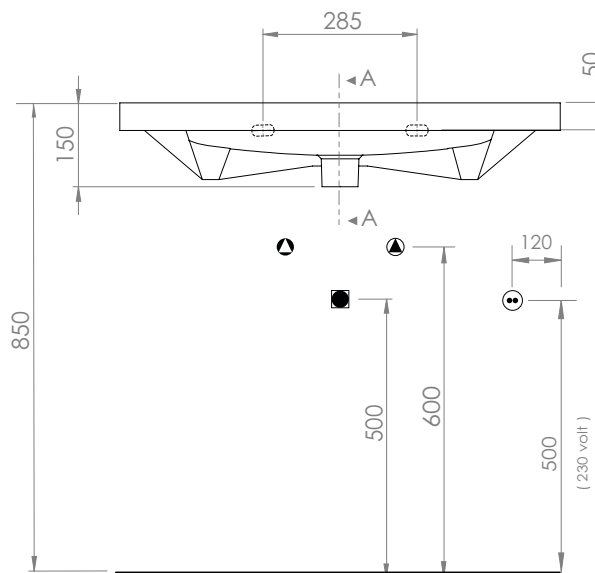

CURVE - 800

Tvättstället CURVE, passar till kommoder i BRIGHT-serien.

Servanten CURVE er tilpasset servantskap i BRIGHT-serien.

Washbasin CURVE, fits washstand in BRIGHT Series

Ballingslöv®