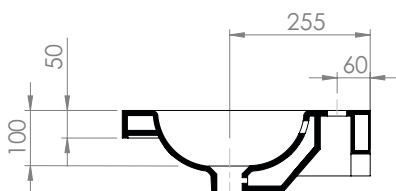

CURVE - 800

Tvättstället CURVE, passar till kommoder i BRIGHT-serien.

Servanten CURVE er tilpasset servantskap i BRIGHT-serien.

Washbasin CURVE, fits washstand in BRIGHT Series

Ballingslöv®