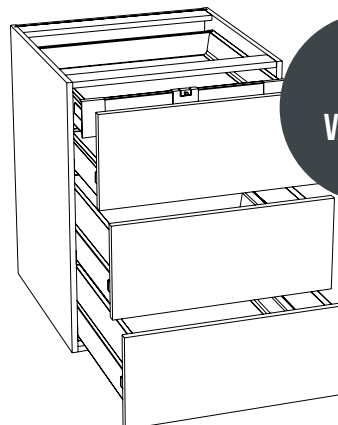

VÅRA TVÅ STOMMAR

STANDARD

BÄNKSKÅPSSTOMME 719 MM HÖG
med 150 mm sockel

FINNS
207 ST
VALBARA
SKÅP

TILLGÄNGLIGA LUCKMODELLER:

Birka	Metro	Stil
City	Nordic	Studio
Line	Solid	Style
Meny	Star	

VALBARA TILLBEHÖR:

HÖG

BÄNKSKÅPSSTOMME 768 MM HÖG
med 102 mm sockel

FINNS
62 ST
VALBARA
SKÅP

TILLGÄNGLIGA LUCKMODELLER:

Bistro
Gastro
Magnum
Wood

VALBARA TILLBEHÖR:

Tradition Lantliga tillvalsdetaljer	<input type="checkbox"/>
System 10 10 mm distanser	<input checked="" type="checkbox"/>
System 25 25 mm distanser	<input checked="" type="checkbox"/>
System 45 Gerat hörn	<input checked="" type="checkbox"/>
Shaker Tillvalsprodukter	<input checked="" type="checkbox"/>