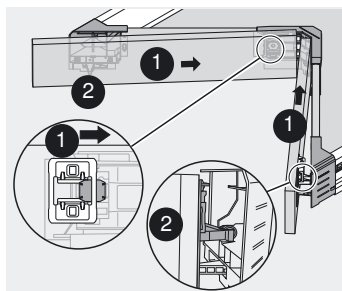

TANDEMBOX plus BLUMOTION

Montering, demontering och justering

Montering BLUMOTION

Montering av frontbeslag-Syncro/-Roll

SPACE CORNER utan hörnpassbit

Montering av fronter

Fäll in spärrhaken

Justering

Justering höjd

Sidjustering

Justering av lutning

Justering fjäderkraft

TANDEMBOX

TANDEMBOX plus BLUMOTION

Montering, demontering och justering

SPACE CORNER med hörnpassbit