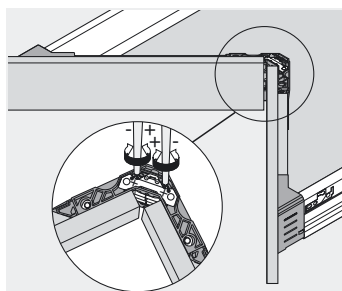

TANDEMBOX plus BLUMOTION

Montering, demontering och justering

Montering BLUMOTION

Montering av frontbeslag-Syncro/-Roll

SPACE CORNER utan hörnpassbit

Montering av fronter

Fäll in spärrhaken

Justering

Justering höjd

Sidjustering

Justering av lutning

Justering fjäderkraft

TANDEMBOX

TANDEMBOX plus BLUMOTION

Montering, demontering och justering

SPACE CORNER med hörnpassbit