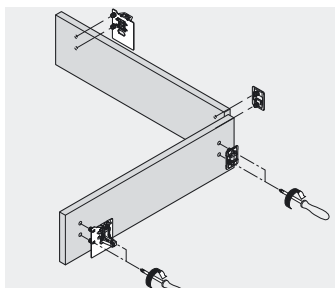

TANDEMBOX plus BLUMOTION

Montering, demontering och justering

Handtag – ZIF.7005; gummigrepp och frontkoppling – ZIF.7007

Montering

Centreras och placeras på frontkopplingen

Koppling aktiverad

Inaktivera frontkopplingen

Aktivera eller inaktivera frontkopplingen

Diskbänkskåp

SPACE CORNER

Montering av hake

Montering front-Syncro-beslag

Montering hörnfrontstycke

Montering blindfront

TANDEMBOX

TANDEMBOX plus BLUMOTION

Montering, demontering och justering

Montering BLUMOTION

Montering av frontbeslag-Syncro/-Roll

SPACE CORNER utan hörnpassbit

Montering av fronter

Fäll in spärrhaken

Justering