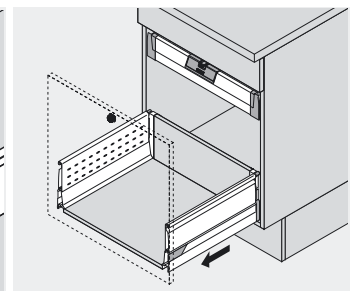

TANDEMBOX plus BLUMOTION

Montering, demontering och justering

Handtag – ZIF.7005; gummigrepp och frontkoppling – ZIF.7007

Montering

Centreras och placeras på frontkopplingen

Koppling aktiverad

Inaktivera frontkopplingen

Aktivera eller inaktivera frontkopplingen

Diskbänkskåp

SPACE CORNER

Montering av hake

Montering front-Syncro-beslag

Montering hörnfrontstycke

Montering blindfront

TANDEMBOX

TANDEMBOX plus BLUMOTION

Montering, demontering och justering

Montering BLUMOTION

Montering av frontbeslag-Syncro/-Roll

SPACE CORNER utan hörnpassbit

Montering av fronter

Fäll in spärrhaken

Justering