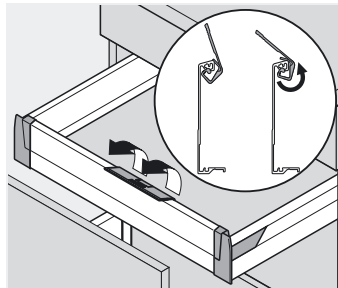

TANDEMBOX plus BLUMOTION

Montering, demontering och justering

Handtag – ZIF.7005; gummigrepp och frontkoppling – ZIF.7007

Montering

Centreras och placeras på frontkopplingen

Koppling aktiverad

Inaktivera frontkopplingen

Aktivera eller inaktivera frontkopplingen

Diskbänkskåp

SPACE CORNER

Montering av hake

Montering front-Syncro-beslag

Montering hörnfrontstycke

Montering blindfront

TANDEMBOX

TANDEMBOX plus BLUMOTION

Montering, demontering och justering

Montering BLUMOTION

Montering av frontbeslag-Syncro/-Roll

SPACE CORNER utan hörnpassbit

Montering av fronter

Fäll in spärrhaken

Justering