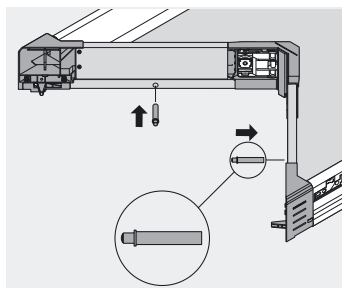

Aktivera eller inaktivera frontkopplingen

Diskbänkskåp

SPACE CORNER

Montering av hake

Montering front-Syncro-beslag

Montering hörnfrontstycke

Montering blindfront

TANDEMBOX

TANDEMBOX plus BLUMOTION

Montering, demontering och justering

Montering BLUMOTION

Montering av frontbeslag-Syncro/-Roll

SPACE CORNER utan hörnpassbit

Montering av fronter

Fäll in spärrhaken

Justering