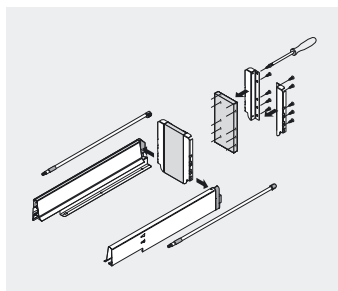

TANDEMBOX plus BLUMOTION

Montering, demontering och justering

Handtag – ZIF.7005; gummigrepp och frontkoppling – ZIF.7007

Montering

Centreras och placeras på frontkopplingen

Koppling aktiverad

Inaktivera frontkopplingen

Aktivera eller inaktivera frontkopplingen

Diskbänkskåp

SPACE CORNER

Montering av hake

Montering front-Syncro-beslag

Montering hörnfrontstycke

Montering blindfront

TANDEMBOX

TANDEMBOX plus BLUMOTION

Montering, demontering och justering

Montering BLUMOTION

Montering av frontbeslag-Syncro/-Roll

SPACE CORNER utan hörnpassbit

Montering av fronter

Fäll in spärrhaken

Justering