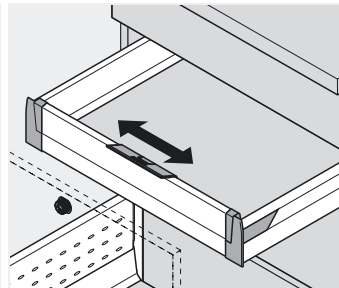

TANDEMBOX plus BLUMOTION

Montering, demontering och justering

Handtag – ZIF.7005; gummigrepp och frontkoppling – ZIF.7007

Montering

Centreras och placeras på frontkopplingen

Koppling aktiverad

Inaktivera frontkopplingen

Aktivera eller inaktivera frontkopplingen

Diskbänkskåp

SPACE CORNER

Montering av hake

Montering front-Syncro-beslag

Montering hörnfrontstycke

Montering blindfront

TANDEMBOX

TANDEMBOX plus BLUMOTION

Montering, demontering och justering

Montering BLUMOTION

Montering av frontbeslag-Syncro/-Roll

SPACE CORNER utan hörnpassbit

Montering av fronter

Fäll in spärrhaken

Justering