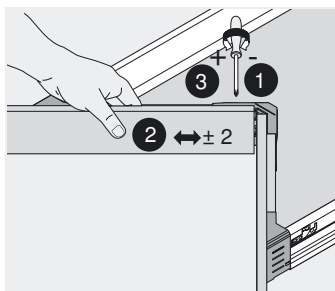

TANDEMBOX plus BLUMOTION

Montering, demontering och justering

Montering BLUMOTION

Montering av frontbeslag-Syncro/-Roll

SPACE CORNER utan hörnpassbit

Montering av fronter

Fäll in spärrhaken

Justering

Justering höjd

Sidjustering

Justering av lutning

Justering fjäderkraft

TANDEMBOX

TANDEMBOX plus BLUMOTION

Montering, demontering och justering

SPACE CORNER med hörnpassbit