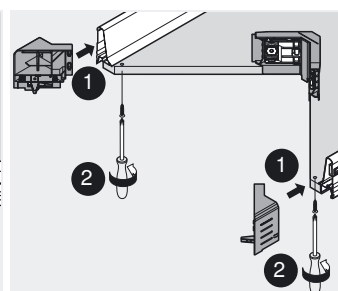

TANDEMBOX plus BLUMOTION

Montering, demontering och justering

Handtag – ZIF.7005; gummigrepp och frontkoppling – ZIF.7007

Montering

Centreras och placeras på frontkopplingen

Koppling aktiverad

Inaktivera frontkopplingen

Aktivera eller inaktivera frontkopplingen

Diskbänkskåp

SPACE CORNER

Montering av hake

Montering front-Syncro-beslag

Montering hörnfrontstycke

Montering blindfront

TANDEMBOX

TANDEMBOX plus BLUMOTION

Montering, demontering och justering

Montering BLUMOTION

Montering av frontbeslag-Syncro/-Roll

SPACE CORNER utan hörnpassbit

Montering av fronter

Fäll in spärrhaken

Justering

Justering höjd

Sidjustering

Justering av lutning

Justering fjäderkraft

TANDEMBOX

TANDEMBOX plus BLUMOTION

Montering, demontering och justering

SPACE CORNER med hörnpassbit