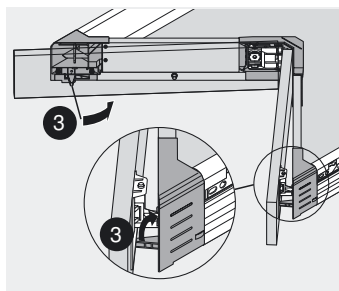

TANDEMBOX plus BLUMOTION

Montering, demontering och justering

Montering BLUMOTION

Montering av frontbeslag-Syncro/-Roll

SPACE CORNER utan hörnpassbit

Montering av fronter

Fäll in spärrhaken

Justering

Justering höjd

Sidjustering

Justering av lutning

Justering fjäderkraft

TANDEMBOX

TANDEMBOX plus BLUMOTION

Montering, demontering och justering

SPACE CORNER med hörnpassbit