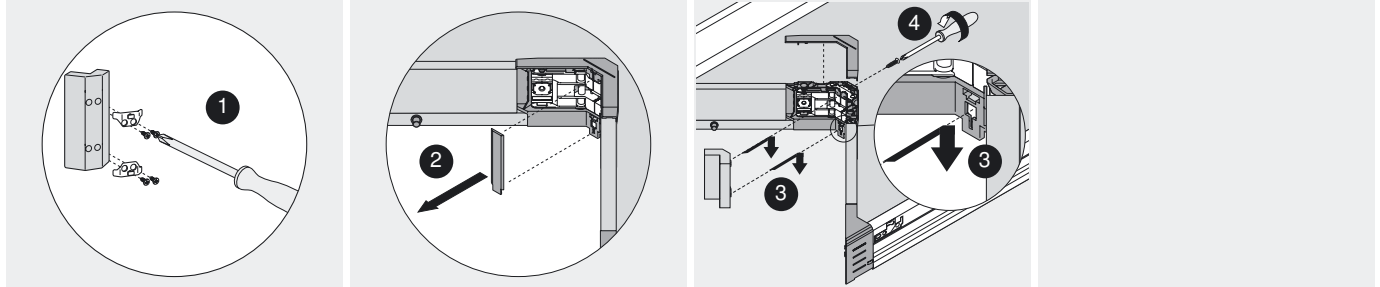

Justering höjd

Sidjustering

Justering av lutning

Justering fjäderkraft

TANDEMBOX

TANDEMBOX plus BLUMOTION

Montering, demontering och justering

SPACE CORNER med hörnpassbit