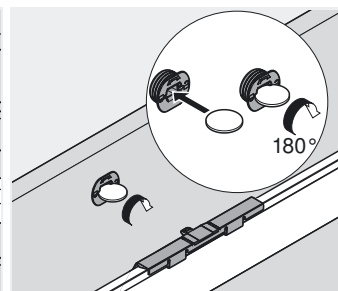

TANDEMBOX plus BLUMOTION

Montering, demontering och justering

Handtag – ZIF.7005; gummigrepp och frontkoppling – ZIF.7007

Montering

Centreras och placeras på frontkopplingen

Koppling aktiverad

Inaktivera frontkopplingen

Aktivera eller inaktivera frontkopplingen

Diskbänkskåp

SPACE CORNER

Montering av hake

Montering front-Syncro-beslag

Montering hörnfrontstycke

Montering blindfront

TANDEMBOX

TANDEMBOX plus BLUMOTION

Montering, demontering och justering

Montering BLUMOTION

Montering av frontbeslag-Syncro/-Roll

SPACE CORNER utan hörnpassbit

Montering av fronter

Fäll in spärrhaken

Justering