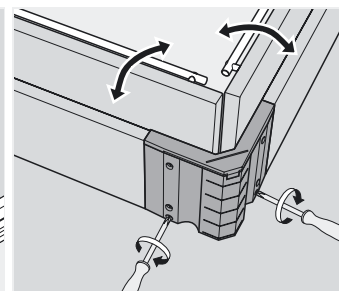

TANDEMBOX plus BLUMOTION

Montering, demontering och justering

Montering BLUMOTION

Montering av frontbeslag-Syncro/-Roll

SPACE CORNER utan hörnpassbit

Montering av fronter

Fäll in spärrhaken

Justering

Justering höjd

Sidjustering

Justering av lutning

Justering fjäderkraft

TANDEMBOX

TANDEMBOX plus BLUMOTION

Montering, demontering och justering

SPACE CORNER med hörnpassbit