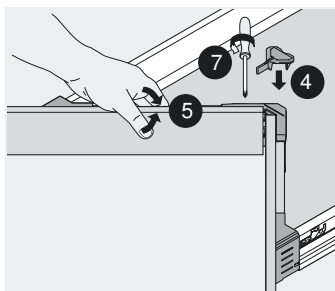

TANDEMBOX plus BLUMOTION

Montering, demontering och justering

Montering BLUMOTION

Montering av frontbeslag-Syncro/-Roll

SPACE CORNER utan hörnpassbit

Montering av fronter

Fäll in spärrhaken

Justering

Justering höjd

Sidjustering

Justering av lutning

Justering fjäderkraft

TANDEMBOX

TANDEMBOX plus BLUMOTION

Montering, demontering och justering

SPACE CORNER med hörnpassbit