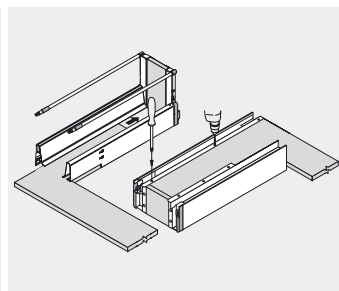

TANDEMBOX plus BLUMOTION

Montering, demontering och justering

Handtag – ZIF.7005; gummigrepp och frontkoppling – ZIF.7007

Montering

Centreras och placeras på frontkopplingen

Koppling aktiverad

Inaktivera frontkopplingen

Aktivera eller inaktivera frontkopplingen

Diskbänkskåp

SPACE CORNER

Montering av hake

Montering front-Syncro-beslag

Montering hörnfrontstycke

Montering blindfront

TANDEMBOX

TANDEMBOX plus BLUMOTION

Montering, demontering och justering

Montering BLUMOTION

Montering av frontbeslag-Syncro/-Roll

SPACE CORNER utan hörnpassbit

Montering av fronter

Fäll in spärrhaken

Justering