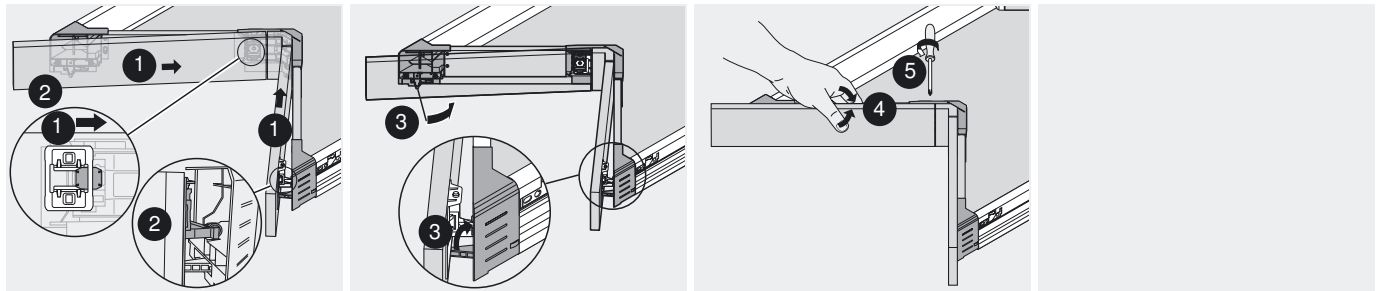

Montering av fronter

Fäll in spärrhaken