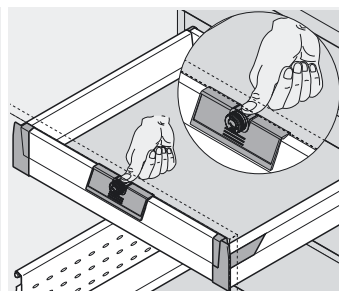

TANDEMBOX plus BLUMOTION

Montering, demontering och justering

Handtag – ZIF.7005; gummigrepp och frontkoppling – ZIF.7007

Montering

Centreras och placeras på frontkopplingen

Koppling aktiverad

Inaktivera frontkopplingen

Aktivera eller inaktivera frontkopplingen

Diskbänkskåp

SPACE CORNER

Montering av hake

Montering front-Syncro-beslag

Montering hörnfrontstycke

Montering blindfront

TANDEMBOX

TANDEMBOX plus BLUMOTION

Montering, demontering och justering

Montering BLUMOTION

Montering av frontbeslag-Syncro/-Roll

SPACE CORNER utan hörnpassbit

Montering av fronter

Fäll in spärrhaken

Justering