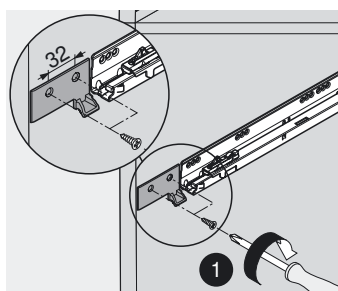

TANDEMBOX plus BLUMOTION

Montering, demontering och justering

Handtag – ZIF.7005; gummigrepp och frontkoppling – ZIF.7007

Montering

Centreras och placeras på frontkopplingen

Koppling aktiverad

Inaktivera frontkopplingen

Aktivera eller inaktivera frontkopplingen

Diskbänkskåp

SPACE CORNER

Montering av hake

Montering front-Syncro-beslag

Montering hörnfrontstycke

Montering blindfront

TANDEMBOX