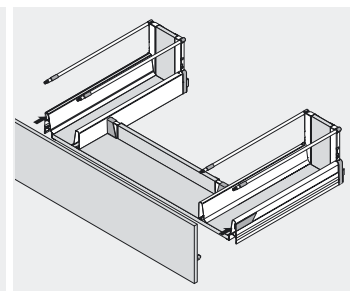

TANDEMBOX plus BLUMOTION

Montering, demontering och justering

Handtag – ZIF.7005; gummigrepp och frontkoppling – ZIF.7007

Montering

Centreras och placeras på frontkopplingen

Koppling aktiverad

Inaktivera frontkopplingen

Aktivera eller inaktivera frontkopplingen

Diskbänkskåp

SPACE CORNER

Montering av hake

Montering front-Syncro-beslag

Montering hörnfrontstycke

Montering blindfront

TANDEMBOX

TANDEMBOX plus BLUMOTION

Montering, demontering och justering

Montering BLUMOTION

Montering av frontbeslag-Syncro/-Roll

SPACE CORNER utan hörnpassbit

Montering av fronter

Fäll in spärrhaken

Justering