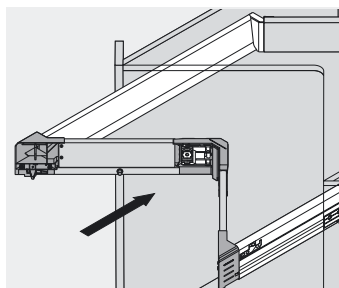

Aktivera eller inaktivera frontkopplingen

Diskbänkskåp

SPACE CORNER

Montering av hake

Montering front-Syncro-beslag

Montering hörnfrontstycke

Montering blindfront

TANDEMBOX

TANDEMBOX plus BLUMOTION

Montering, demontering och justering

Montering BLUMOTION

Montering av frontbeslag-Syncro/-Roll

SPACE CORNER utan hörnpassbit

Montering av fronter

Fäll in spärrhaken

Justering