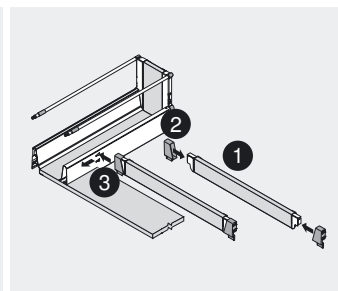

TANDEMBOX plus BLUMOTION

Montering, demontering och justering

Handtag – ZIF.7005; gummigrepp och frontkoppling – ZIF.7007

Montering

Centreras och placeras på frontkopplingen

Koppling aktiverad

Inaktivera frontkopplingen

Aktivera eller inaktivera frontkopplingen

Diskbänkskåp

SPACE CORNER

Montering av hake

Montering front-Syncro-beslag

Montering hörnfrontstycke

Montering blindfront

TANDEMBOX

TANDEMBOX plus BLUMOTION

Montering, demontering och justering

Montering BLUMOTION

Montering av frontbeslag-Syncro/-Roll

SPACE CORNER utan hörnpassbit

Montering av fronter

Fäll in spärrhaken

Justering