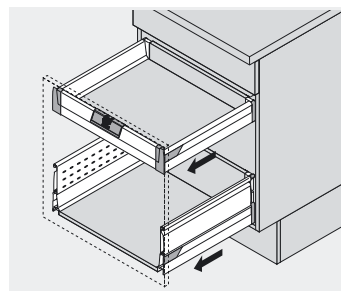

TANDEMBOX plus BLUMOTION

Montering, demontering och justering

Handtag – ZIF.7005; gummigrepp och frontkoppling – ZIF.7007

Montering

Centreras och placeras på frontkopplingen

Koppling aktiverad

Inaktivera frontkopplingen

Aktivera eller inaktivera frontkopplingen

Diskbänkskåp

SPACE CORNER

Montering av hake

Montering front-Syncro-beslag

Montering hörnfrontstycke

Montering blindfront

TANDEMBOX