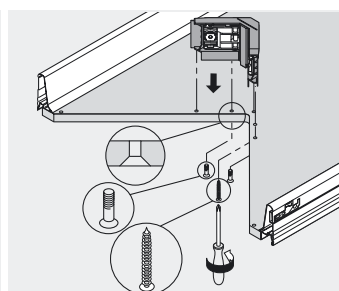

Aktivera eller inaktivera frontkopplingen

Diskbänkskåp

SPACE CORNER

Montering av hake

Montering front-Syncro-beslag

Montering hörnfrontstycke

Montering blindfront

TANDEMBOX

TANDEMBOX plus BLUMOTION

Montering, demontering och justering

Montering BLUMOTION

Montering av frontbeslag-Syncro/-Roll

SPACE CORNER utan hörnpassbit

Montering av fronter

Fäll in spärrhaken

Justering