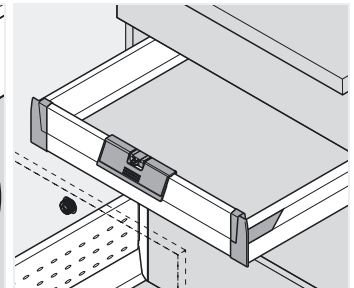

TANDEMBOX plus BLUMOTION

Montering, demontering och justering

Handtag – ZIF.7005; gummigrepp och frontkoppling – ZIF.7007

Montering

Centreras och placeras på frontkopplingen

Koppling aktiverad

Inaktivera frontkopplingen

Aktivera eller inaktivera frontkopplingen

Diskbänkskåp

SPACE CORNER

Montering av hake

Montering front-Syncro-beslag

Montering hörnfrontstycke

Montering blindfront

TANDEMBOX

TANDEMBOX plus BLUMOTION

Montering, demontering och justering

Montering BLUMOTION

Montering av frontbeslag-Syncro/-Roll

SPACE CORNER utan hörnpassbit

Montering av fronter

Fäll in spärrhaken

Justering