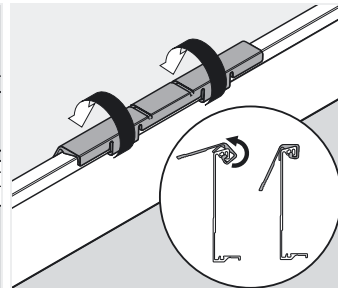

TANDEMBOX plus BLUMOTION

Montering, demontering och justering

Handtag – ZIF.7005; gummigrepp och frontkoppling – ZIF.7007

Montering

Centreras och placeras på frontkopplingen

Koppling aktiverad

Inaktivera frontkopplingen

Aktivera eller inaktivera frontkopplingen

Diskbänkskåp

SPACE CORNER

Montering av hake

Montering front-Syncro-beslag

Montering hörnfrontstycke

Montering blindfront

TANDEMBOX

TANDEMBOX plus BLUMOTION

Montering, demontering och justering

Montering BLUMOTION

Montering av frontbeslag-Syncro/-Roll

SPACE CORNER utan hörnpassbit

Montering av fronter

Fäll in spärrhaken

Justering