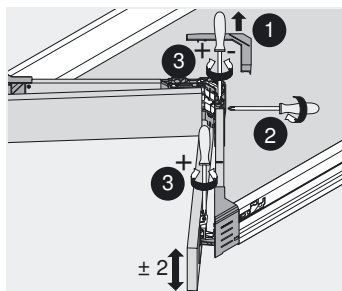

TANDEMBOX plus BLUMOTION

Montering, demontering och justering

Montering BLUMOTION

Montering av frontbeslag-Syncro/-Roll

SPACE CORNER utan hörnpassbit

Montering av fronter

Fäll in spärrhaken

Justering

Justering höjd

Sidjustering

Justering av lutning

Justering fjäderkraft

TANDEMBOX

TANDEMBOX plus BLUMOTION

Montering, demontering och justering

SPACE CORNER med hörnpassbit