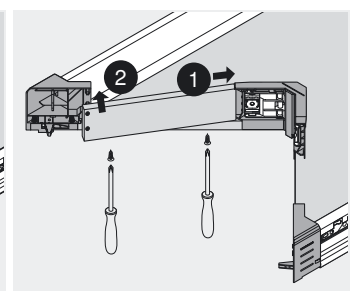

Aktivera eller inaktivera frontkopplingen

Diskbänkskåp

SPACE CORNER

Montering av hake

Montering front-Syncro-beslag

Montering hörnfrontstycke

Montering blindfront

TANDEMBOX

TANDEMBOX plus BLUMOTION

Montering, demontering och justering

Montering BLUMOTION

Montering av frontbeslag-Syncro/-Roll

SPACE CORNER utan hörnpassbit

Montering av fronter

Fäll in spärrhaken

Justering