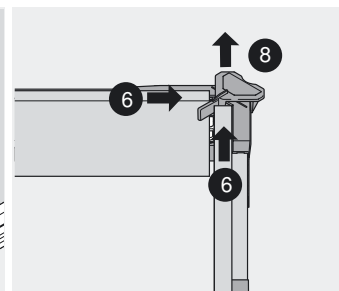

TANDEMBOX plus BLUMOTION

Montering, demontering och justering

Montering BLUMOTION

Montering av frontbeslag-Syncro/-Roll

SPACE CORNER utan hörnpassbit

Montering av fronter

Fäll in spärrhaken

Justering

Justering höjd

Sidjustering

Justering av lutning

Justering fjäderkraft

TANDEMBOX

TANDEMBOX plus BLUMOTION

Montering, demontering och justering

SPACE CORNER med hörnpassbit