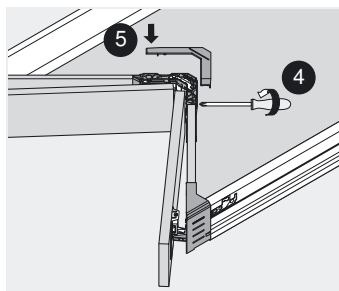

TANDEMBOX plus BLUMOTION

Montering, demontering och justering

Montering BLUMOTION

Montering av frontbeslag-Syncro/-Roll

SPACE CORNER utan hörnpassbit

Montering av fronter

Fäll in spärrhaken

Justering

Justering höjd

Sidjustering

Justering av lutning

Justering fjäderkraft

TANDEMBOX

TANDEMBOX plus BLUMOTION

Montering, demontering och justering

SPACE CORNER med hörnpassbit