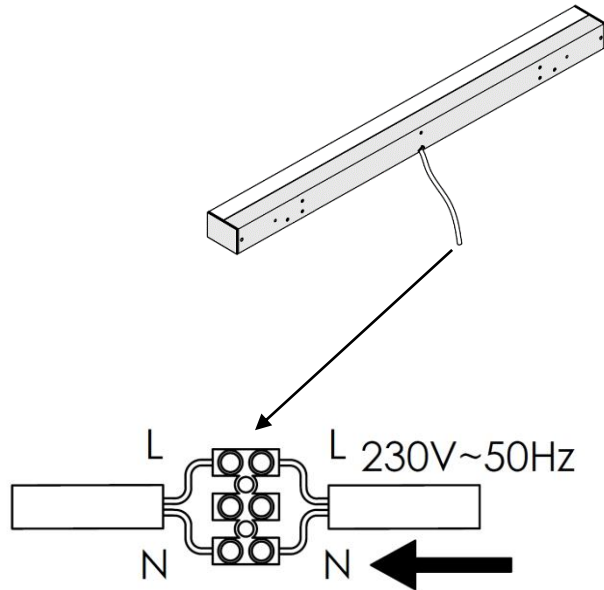

[ENG] MOUNTING INSTRUCTION
[DK] MONTERINGSVEJLEDNING
[SE] MONTERINGSANVISNING
[NO] MONTERINGSANVISNING
[FI] ASENNUSOHJEET

LED Square - LED 230V~50Hz - 4-18W
 Made in P.R.C.

3470400208, 3470400211, 3470400224,
 3470400237, 3470400240, 3470400253

- ⚠ [EN] Power must be turned off before installing fixture. If in doubt, please contact a certified electrician.
- ⚠ [DK] Strømmen skal afbrydes inden installation af armatur. Armaturet skal installeres efter lokal regler/retningslinjer. Hvis der er tvivl, så kontakt en autoriseret el-installatør.
- ⚠ [SE] Ström måste stängas av för att installera armatur. Armaturen måste installeras efter lokala regler/riktlinjer. Om du är tvivel, kontakta en auktoriserad elektriker.
- ⚠ [NO] Strømmen må slås av for å installera armatur. Armatur må installeres etter lokale regler/retningslinjer. Er du i tvil, ta kontakt med en kvalifisert elektriker.
- ⚠ [FI] Virta on sammutettu asentamisen telineeseen. Valaisin on asennettava paikallisten sääntöjen/suuntaviivojen. Jos olet epävarma, ota yhteys pätevään sähköasentajaan.

L: 40/60/80/90/100/120

20 cm / 43,5 cm / 63,5 cm / 73,5 cm 83,5 cm / 103,5 cm

L: 40/60/80/90/100/120

32 cm / 38,4 cm / 48 cm / 64 cm / 68 cm

L: 120

86,4 cm