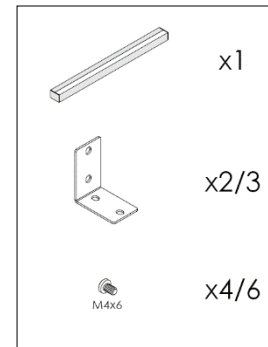

[ENG] MOUNTING INSTRUCTION
[DK] MONTERINGSVEJLEDNING
[SE] MONTERINGSANVISNING
[NO] MONTERINGSANVISNING
[FI] ASENNUSOHJEET

LED Square - LED 230V~50Hz - 4-18W
 Made in P.R.C.

3470400208, 3470400211, 3470400224,
 3470400237, 3470400240, 3470400253

L: 40/60/80/90/100/120

20 cm / 43,5 cm / 63,5 cm / 73,5 cm 83,5 cm / 103,5 cm

L: 40/60/80/90/100/120

32 cm / 38,4 cm / 48 cm / 64 cm / 68 cm

L: 120

86,4 cm