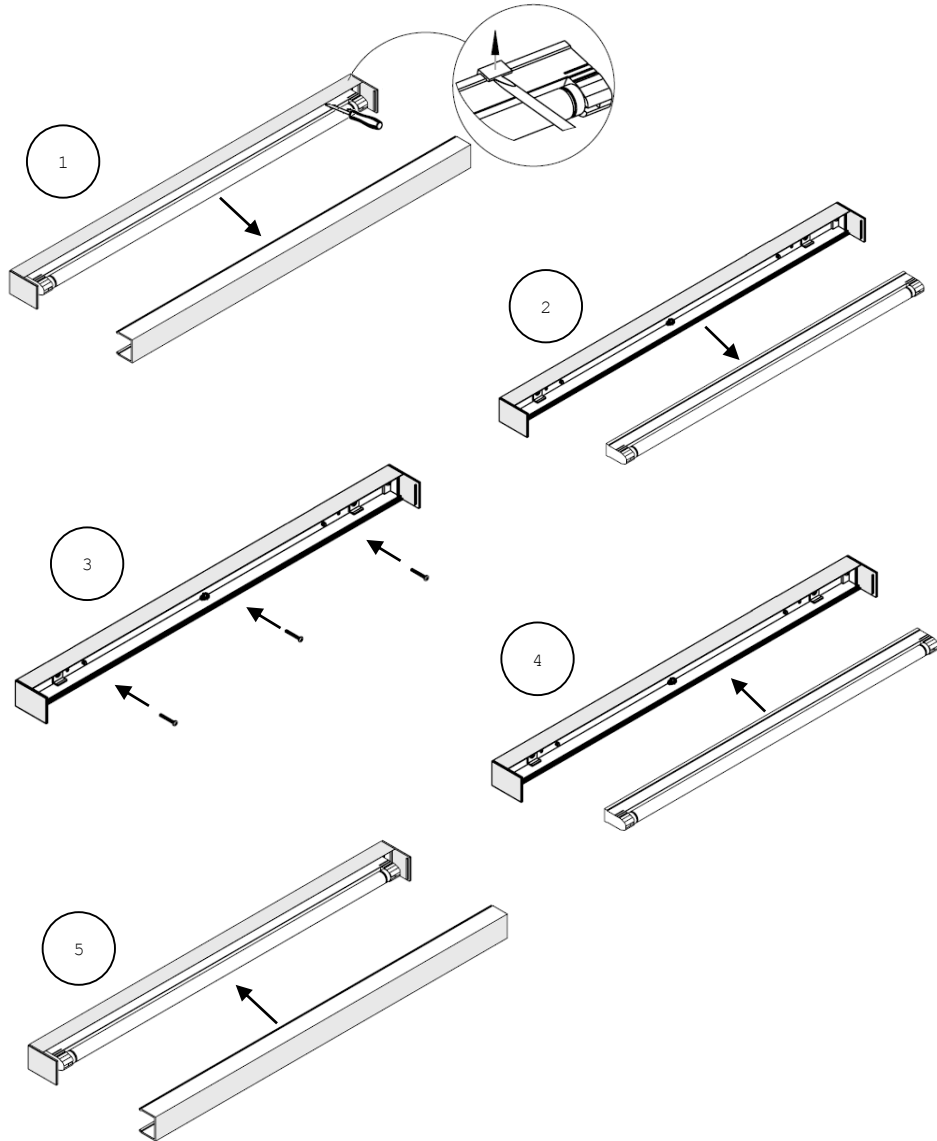

[ENG] MOUNTING INSTRUCTION
[DK] MONTERINGSVEJLEDNING
[SE] MONTERINGSANVISNING
[NO] MONTERINGSANVISNING
[FI] ASENNUSOHJEET

LED Square - LED 230V~50Hz - 4-18W
 Made in P.R.C.

3470400208, 3470400211, 3470400224,
 3470400237, 3470400240, 3470400253

- ⚠ [EN] Power must be turned off before installing fixture. If in doubt, please contact a certified electrician.
- ⚠ [DK] Strømmen skal afbrydes inden installation af armatur. Armaturet skal installeres efter lokal regler/retningslinjer. Hvis der er tvivl, så kontakt en autoriseret el-installatør.
- ⚠ [SE] Ström måste stängas av för att installera armatur. Armaturen måste installeras efter lokala regler/riktlinjer. Om du är tvivel, kontakta en auktoriserad elektriker.
- ⚠ [NO] Strømmen må slås av for å installera armatur. Armatur må installeres etter lokale regler/retningslinjer. Er du i tvil, ta kontakt med en kvalifisert elektriker.
- ⚠ [FI] Virta on sammutettu asentamisen telineeseen. Valaisin on asennettava paikallisten sääntöjen/suuntaviivojen. Jos olet epävarma, ota yhteys pätevään sähköasentajaan.

L: 40/60/80/90/100/120

20 cm / 43,5 cm / 63,5 cm / 73,5 cm 83,5 cm / 103,5 cm

L: 40/60/80/90/100/120

32 cm / 38,4 cm / 48 cm / 64 cm / 68 cm

L: 120

86,4 cm