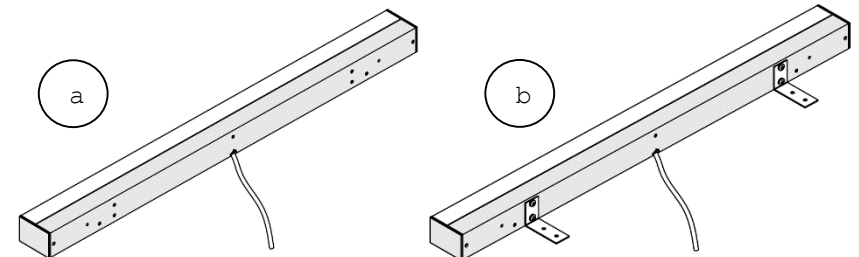

[ENG] MOUNTING INSTRUCTION
[DK] MONTERINGSVEJLEDNING
[SE] MONTERINGSANVISNING
[NO] MONTERINGSANVISNING
[FI] ASENNUSOHJEET

LED Square - LED 230V~50Hz - 4-18W
 Made in P.R.C.

3470400208, 3470400211, 3470400224,
 3470400237, 3470400240, 3470400253

- ⚠ [EN] Power must be turned off before installing fixture. If in doubt, please contact a certified electrician.
- ⚠ [DK] Strømmen skal afbrydes inden installation af armatur. Armaturet skal installeres efter lokal regler/retningslinjer. Hvis der er tvivl, så kontakt en autoriseret el-installatør.
- ⚠ [SE] Ström måste stängas av för att installera armatur. Armaturen måste installeras efter lokala regler/riktlinjer. Om du är tvivel, kontakta en auktoriserad elektriker.
- ⚠ [NO] Strømmen må slås av for å installera armatur. Armatur må installeres etter lokale regler/retningslinjer. Er du i tvil, ta kontakt med en kvalifisert elektriker.
- ⚠ [FI] Virta on sammutettu asentamisen telineeseen. Valaisin on asennettava paikallisten sääntöjen/suuntaviivojen. Jos olet epävarma, ota yhteys pätevään sähköasentajaan.

L: 40/60/80/90/100/120

20 cm / 43,5 cm / 63,5 cm / 73,5 cm 83,5 cm / 103,5 cm

L: 40/60/80/90/100/120

32 cm / 38,4 cm / 48 cm / 64 cm / 68 cm

L: 120

86,4 cm