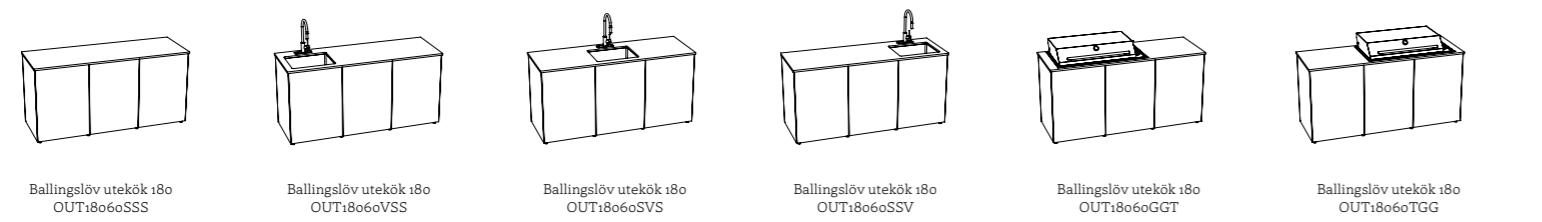

# Uppställningar utan barlösning

DJUP 60 CM / BREDD 180-240-300 CM

Ballingslöv utekök 180 OUT1806eSSS  
 Ballingslöv utekök 180 OUT1806eVSS  
 Ballingslöv utekök 180 OUT1806eSVS  
 Ballingslöv utekök 180 OUT1806eSSV  
 Ballingslöv utekök 180 OUT1806eGGT  
 Ballingslöv utekök 180 OUT1806eTGG