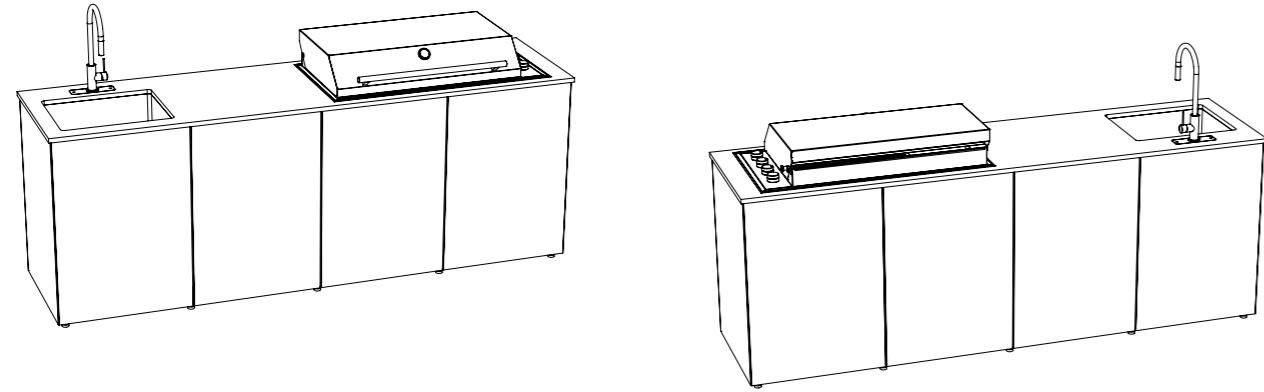

# Uppställningar utan barlösning

DJUP 60 CM / BREDD 180-240-300 CM

Ballingslöv utekök 180 OUT1806eSSS  
 Ballingslöv utekök 180 OUT1806eVSS  
 Ballingslöv utekök 180 OUT1806eSVS  
 Ballingslöv utekök 180 OUT1806eSSV  
 Ballingslöv utekök 180 OUT1806eGGT  
 Ballingslöv utekök 180 OUT1806eTGG