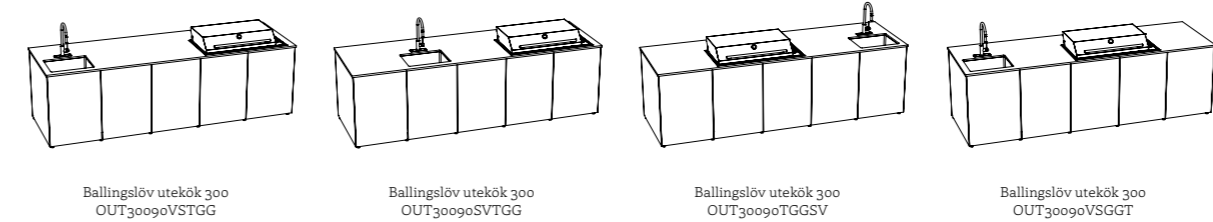

Ballingslöv utekök 300 OUT3009eGGTSS
Ballingslöv utekök 300 OUT3009eTGGSS
Ballingslöv utekök 300 OUT3009eSSGGT
Ballingslöv utekök 300 OUT3009eSSTGG
Ballingslöv utekök 300 OUT3009eGGTSV
Ballingslöv utekök 300 OUT3009eGGTVS

Ballingslöv utekök 300 OUT3009eVTGG
Ballingslöv utekök 300 OUT3009eVTGG
Ballingslöv utekök 300 OUT3009eTGGSV
Ballingslöv utekök 300 OUT3009eVSGGT