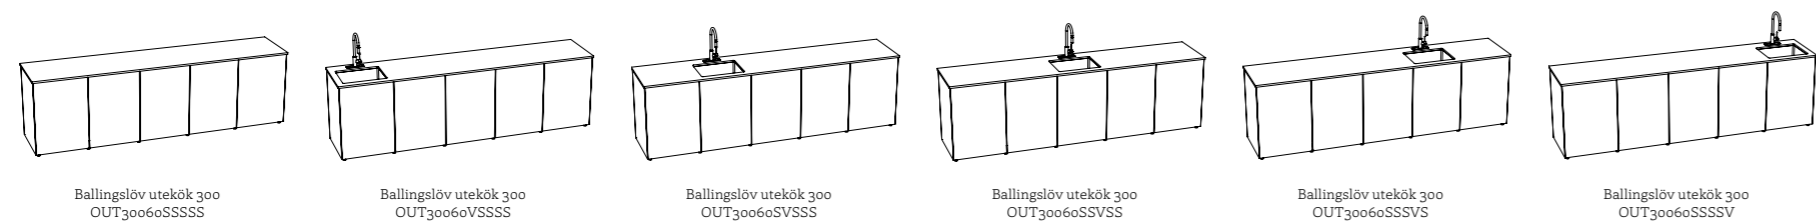

Uppställningar utan barlösning

DJUP 60 CM / BREDD 180-240-300 CM

Uppställningar med barlösning

DJUP 90 CM / BREDD 180-240-300 CM