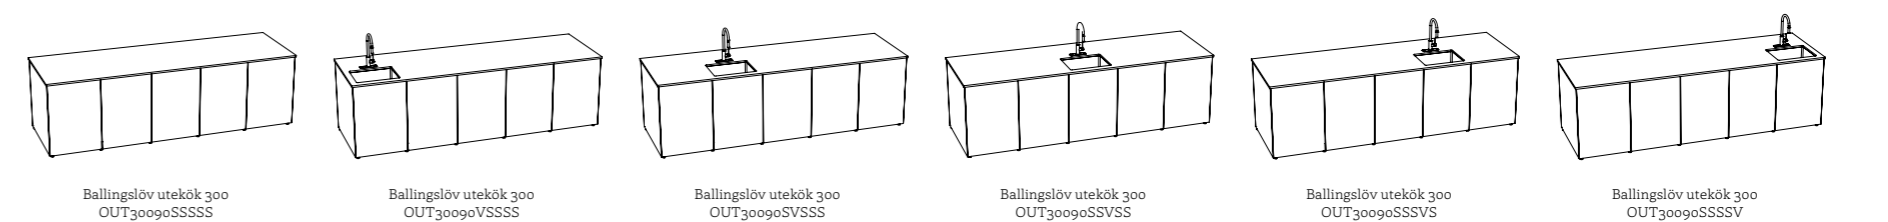

Uppställningar utan barlösning

DJUP 60 CM / BREDD 180-240-300 CM

Uppställningar med barlösning

DJUP 90 CM / BREDD 180-240-300 CM