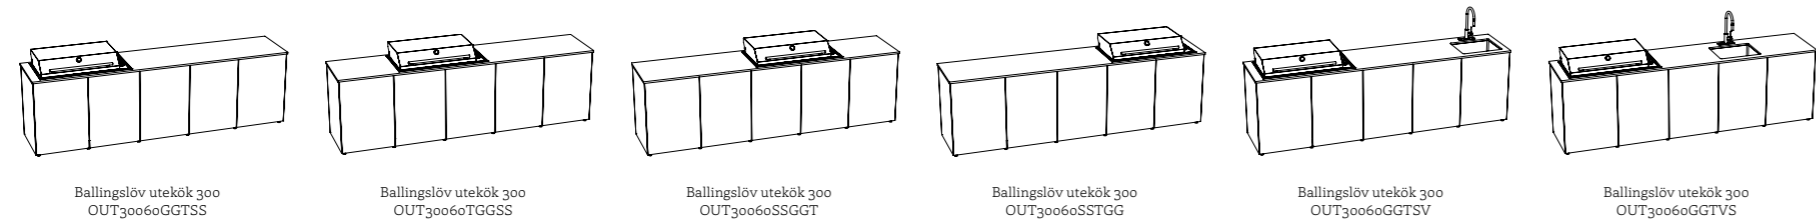

Ballingslöv utekök 300 OUT3006eSSSS
Ballingslöv utekök 300 OUT3006eVSSS
Ballingslöv utekök 300 OUT3006eSVSS
Ballingslöv utekök 300 OUT3006eSSVS
Ballingslöv utekök 300 OUT3006eSSVS
Ballingslöv utekök 300 OUT3006eSSSV