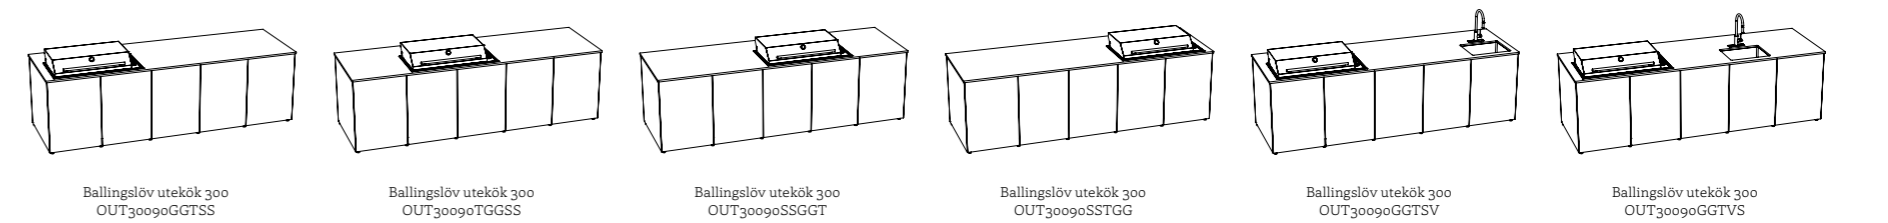

Ballingslöv utekök 300 OUT3009eSSSS
Ballingslöv utekök 300 OUT3009eVSSS
Ballingslöv utekök 300 OUT3009eSVSS
Ballingslöv utekök 300 OUT3009eSSVS
Ballingslöv utekök 300 OUT3009eSSVS
Ballingslöv utekök 300 OUT3009eSSSV