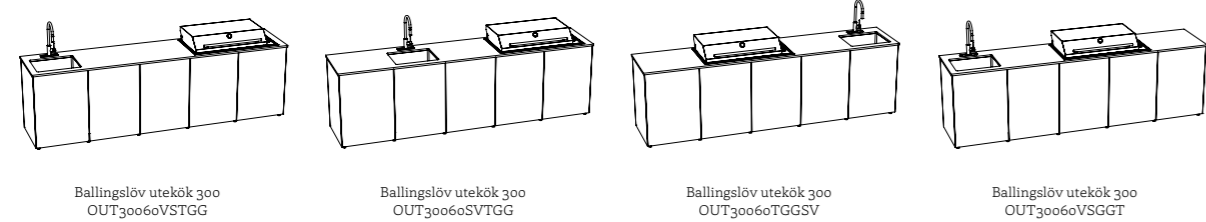

Ballingslöv utekök 300 OUT3006eGGTSS
Ballingslöv utekök 300 OUT3006eTGGSS
Ballingslöv utekök 300 OUT3006eSSGGT
Ballingslöv utekök 300 OUT3006eSSTGG
Ballingslöv utekök 300 OUT3006eGGTSV
Ballingslöv utekök 300 OUT3006eGGTVS

Ballingslöv utekök 300 OUT3006eVTGG
Ballingslöv utekök 300 OUT3006eVTGG
Ballingslöv utekök 300 OUT3006eTGGSV
Ballingslöv utekök 300 OUT3006eVSGGT